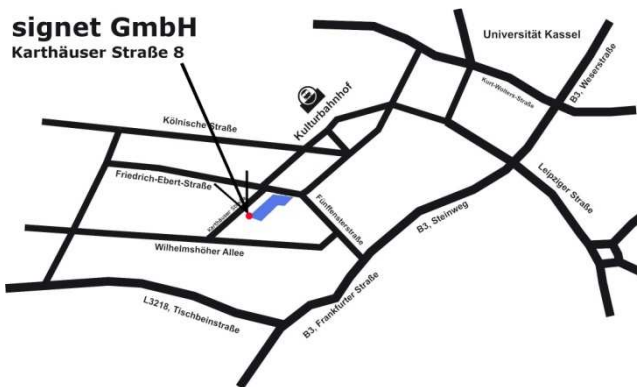

signet GmbH Karthäuser Straße 8

Unsere Adresse

signet GmbH
Gesellschaft für Innovation und Bildung

Karthäuserstr. 8
34117 Kassel

Telefon 0561-80700-0